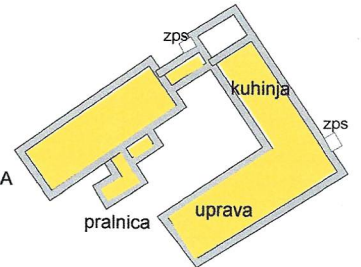

# DOM UPOKOJENCEV POLZELA - PRIKAZ OBJKETOV V PROSTORU: DOSTOP ZA INTERVENCIJO IN INTERVENCIJSKE POVRŠINE ZA GASILCE

## Legenda:

-  podtalni hidrant
-  zunanji zidni hidrant
-  Elektro omara
-  Dovozna pot za gasilce
-  Intervencijska pot-postavitvene površine
-  Požarna plinska pipa
-  Zbirno mesto
-  zps Zunanje požarno stopnišče
-  Izhod iz objekta
-  Cisterna z naftnim plinom

KLET NASTANITVENEGA OBJEKTA

KLET GRAŠČINA

PRITLIČJE NASTANITVENEGA OBJEKTA

PRITLIČJE GRAŠČINA

I. NADSTROPJE TRAKT A IN B PRITLIČJE DEPENDANSA

PRVO NADSTROPJE GRAŠČINE

I. NADSTROPJE DEPENDANSA

DRUGO NADSTROPJE GRAŠČINE