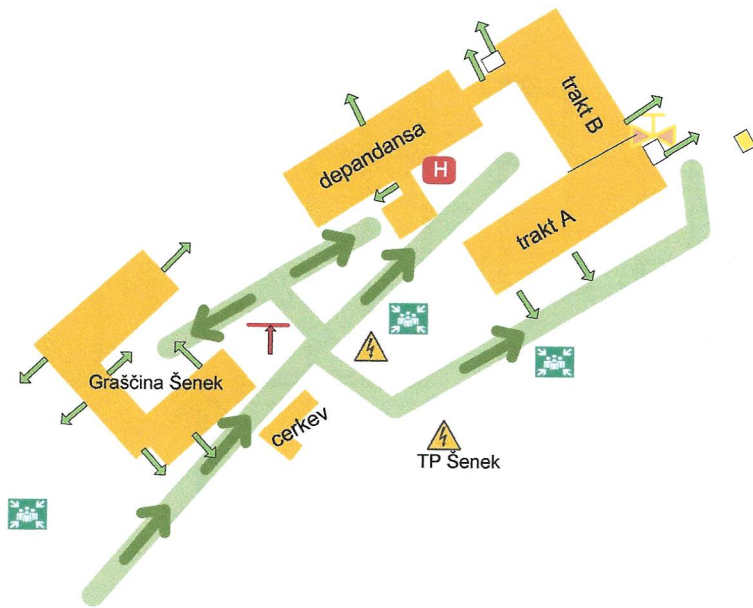

# DOM UPOKOJENCEV POLZELA - PRIKAZ OBJKETOV V PROSTORU: DOSTOP ZA INTERVENCIJO IN INTERVENCIJSKE POVRŠINE ZA GASILCE

## Legenda:

-  podtalni hidrant
-  zunanji zidni hidrant
-  Elektro omara
-  Dovozna pot za gasilce
-  Intervencijska pot-postavitvene površine
-  Požarna plinska pipa
-  Zbirno mesto
-  zps Zunanje požarno stopnišče
-  Izhod iz objekta
-  Cisterna z naftnim plinom

KLET NASTANITVENEGA OBJEKTA

KLET GRAŠČINA

PRITLIČJE NASTANITVENEGA OBJEKTA

PRITLIČJE GRAŠČINA

I. NADSTROPJE TRAKT A IN B PRITLIČJE DEPENDANSA

PRVO NADSTROPJE GRAŠČINE

I. NADSTROPJE DEPENDANSA

DRUGO NADSTROPJE GRAŠČINE

II. NADSTROPJE TRAKT A IN TRAKT B NASTANITVENEGA OBJEKTA